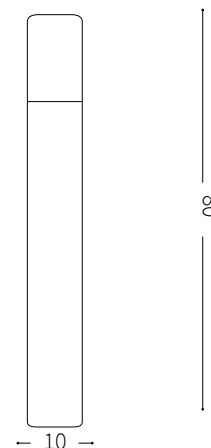

REV 25/01/2019

Pulsar PT1

Lampada da terra
Floor lamp
Lampadaire
Stehleuchte
Lámpara de pie
Торшеры

max 1 x42W E27 / 220~240V
50/60Hz
- 8021696135908 ANTRACITE
- 8021696135922 GRIGIO

IDEAL LUX s.r.l.

Via Taglio Destro 32
30035 Mirano (VE) Italy
www.ideal-lux.com